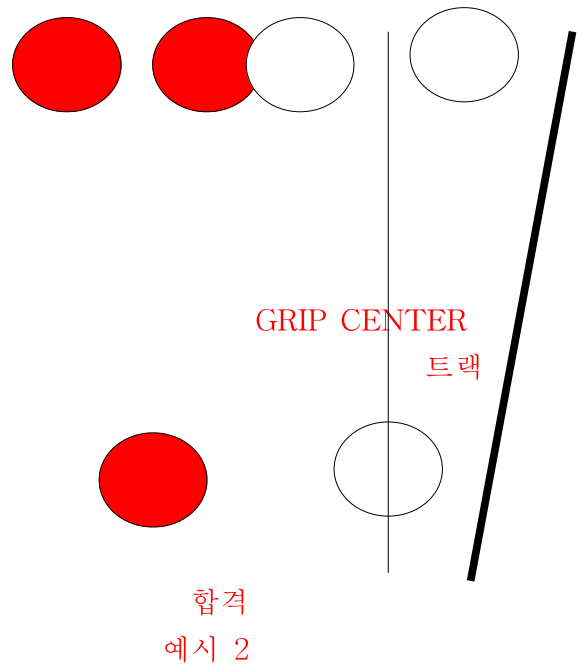

경기규정 20조 4항

6. 공의 플러깅은 그림 센터 기준으로 트랙 방향의 플러깅을 인정 하지 않는다.

<신설 '26.00.00.>  적색 원 : 플러깅 자국  백색 원 : 지공 상태

블링블 플러깅 불검사 불합격 예시

No Thumb 볼러

설명 : 오른손 볼러(왼손은 반대로 적용)는 그림 센터를 기준으로 중지쪽으로 플러깅이 되어 있으면 불합격 처리

엄지는 그림센터를 중심으로 선을 그어 플러깅 되어 있는 부분이 트랙방향으로 중심선에 닿거나 넘으면 불합격 처리

블링볼 플러깅 불검사 합격 예시

No Thumb 볼러

볼링볼 플러깅 볼검사 불합격 예시 사진

볼링볼 플러깅 불검사 합격 예시 사진