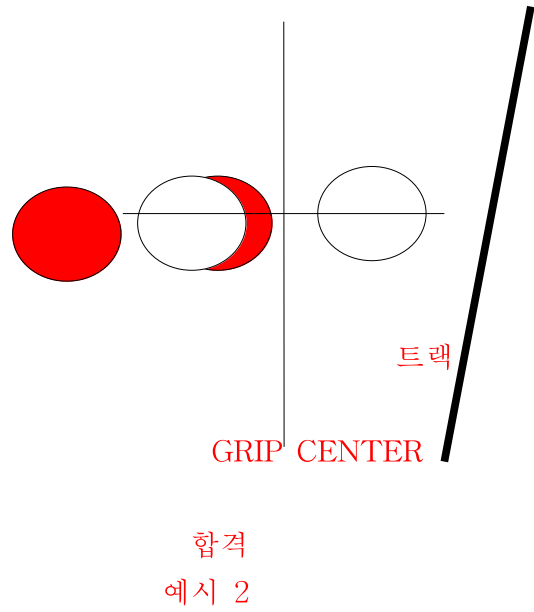

경기규정 20조 4항

6. 공의 플러깅은 그림 센터 기준으로 트랙 방향의 플러깅을 인정 하지 않는다.

<신설 '26.00.00.>  적색 원 : 플러깅 자국  백색 원 : 지공 상태

블링블 플러깅 불검사 불합격 예시

No Thumb 볼러

설명 : 오른손 볼러(왼손은 반대로 적용)는 그림 센터를 기준으로 중지쪽으로 플러깅이 되어 있으면 불합격 처리

엄지는 그림센터를 중심으로 선을 그어 플러깅 되어 있는 부분이 트랙방향으로 중심선에 닿거나 넘으면 불합격 처리

블링볼 플러깅 불검사 합격 예시

No Thumb 볼러

볼링볼 플러깅 볼검사 불합격 예시 사진

볼링볼 플러깅 불검사 합격 예시 사진