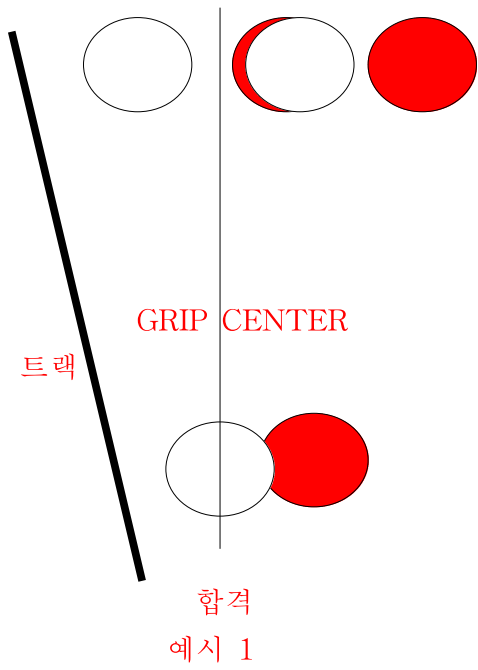

경기규정 20조 4항

6. 공의 플러깅은 그림 센터 기준으로 트랙 방향의 플러깅을 인정 하지 않는다.

<신설 '26.00.00.>  적색 원 : 플러깅 자국  백색 원 : 지공 상태

블링블 플러깅 불검사 불합격 예시

No Thumb 볼러

설명 : 오른손 볼러(왼손은 반대로 적용)는 그림 센터를 기준으로 중지쪽으로 플러깅이 되어 있으면 불합격 처리

엄지는 그림센터를 중심으로 선을 그어 플러깅 되어 있는 부분이 트랙방향으로 중심선에 닿거나 넘으면 불합격 처리

블링볼 플러깅 불검사 합격 예시

No Thumb 볼러

볼링볼 플러깅 볼검사 불합격 예시 사진

볼링볼 플러깅 불검사 합격 예시 사진