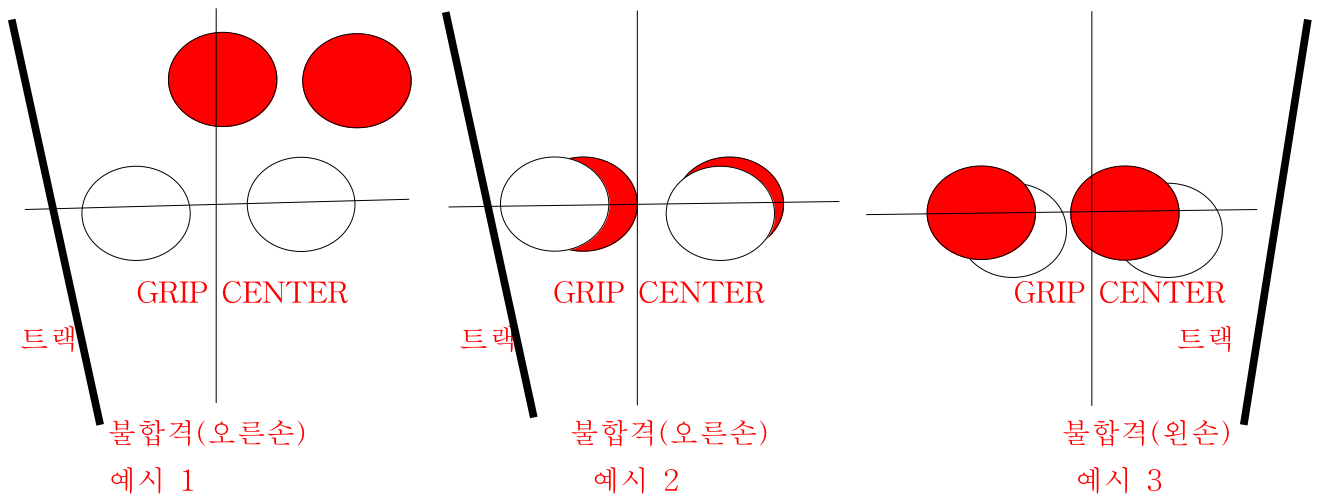

경기규정 20조 4항

6. 공의 플러깅은 그림 센터 기준으로 트랙 방향의 플러깅을 인정 하지 않는다.

<신설 '26.00.00.>  적색 원 : 플러깅 자국  백색 원 : 지공 상태

블링블 플러깅 불검사 불합격 예시

No Thumb 볼러

설명 : 오른손 볼러(왼손은 반대로 적용)는 그림 센터를 기준으로 중지쪽으로 플러깅이 되어 있으면 불합격 처리

엄지는 그림센터를 중심으로 선을 그어 플러깅 되어 있는 부분이 트랙방향으로 중심선에 닿거나 넘으면 불합격 처리

블링볼 플러깅 불검사 합격 예시

No Thumb 볼러

볼링볼 플러깅 볼검사 불합격 예시 사진

볼링볼 플러깅 불검사 합격 예시 사진