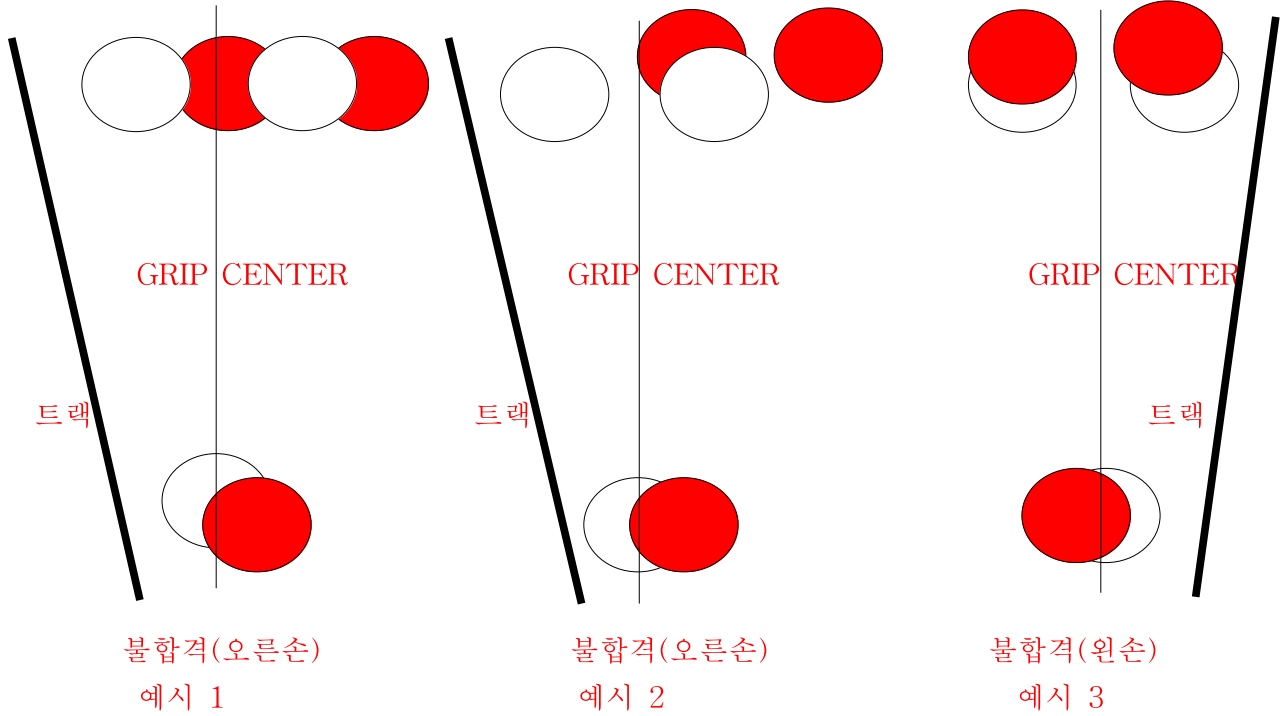

경기규정 20조 4항

6. 공의 플러깅은 그림 센터 기준으로 트랙 방향의 플러깅을 인정 하지 않는다.

<신설 '26.00.00.>  적색 원 : 플러깅 자국  백색 원 : 지공 상태

블링블 플러깅 불검사 불합격 예시

No Thumb 볼러

설명 : 오른손 볼러(왼손은 반대로 적용)는 그림 센터를 기준으로 중지쪽으로 플러깅이 되어 있으면 불합격 처리

엄지는 그림센터를 중심으로 선을 그어 플러깅 되어 있는 부분이 트랙방향으로 중심선에 닿거나 넘으면 불합격 처리

블링볼 플러깅 불검사 합격 예시

No Thumb 볼러

볼링볼 플러깅 볼검사 불합격 예시 사진

볼링볼 플러깅 불검사 합격 예시 사진