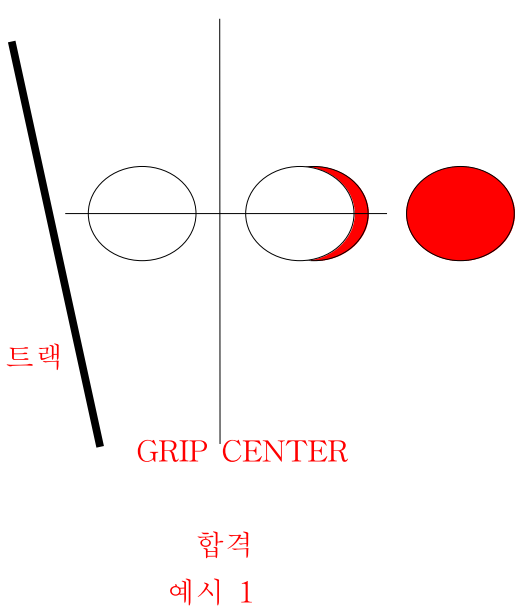

경기규정 20조 4항

6. 공의 플러깅은 그림 센터 기준으로 트랙 방향의 플러깅을 인정 하지 않는다.

<신설 '26.00.00.>  적색 원 : 플러깅 자국  백색 원 : 지공 상태

블링블 플러깅 불검사 불합격 예시

No Thumb 볼러

설명 : 오른손 볼러(왼손은 반대로 적용)는 그림 센터를 기준으로 중지쪽으로 플러깅이 되어 있으면 불합격 처리

엄지는 그림센터를 중심으로 선을 그어 플러깅 되어 있는 부분이 트랙방향으로 중심선에 닿거나 넘으면 불합격 처리

블링볼 플러깅 불검사 합격 예시

No Thumb 볼러

볼링볼 플러깅 볼검사 불합격 예시 사진

볼링볼 플러깅 불검사 합격 예시 사진